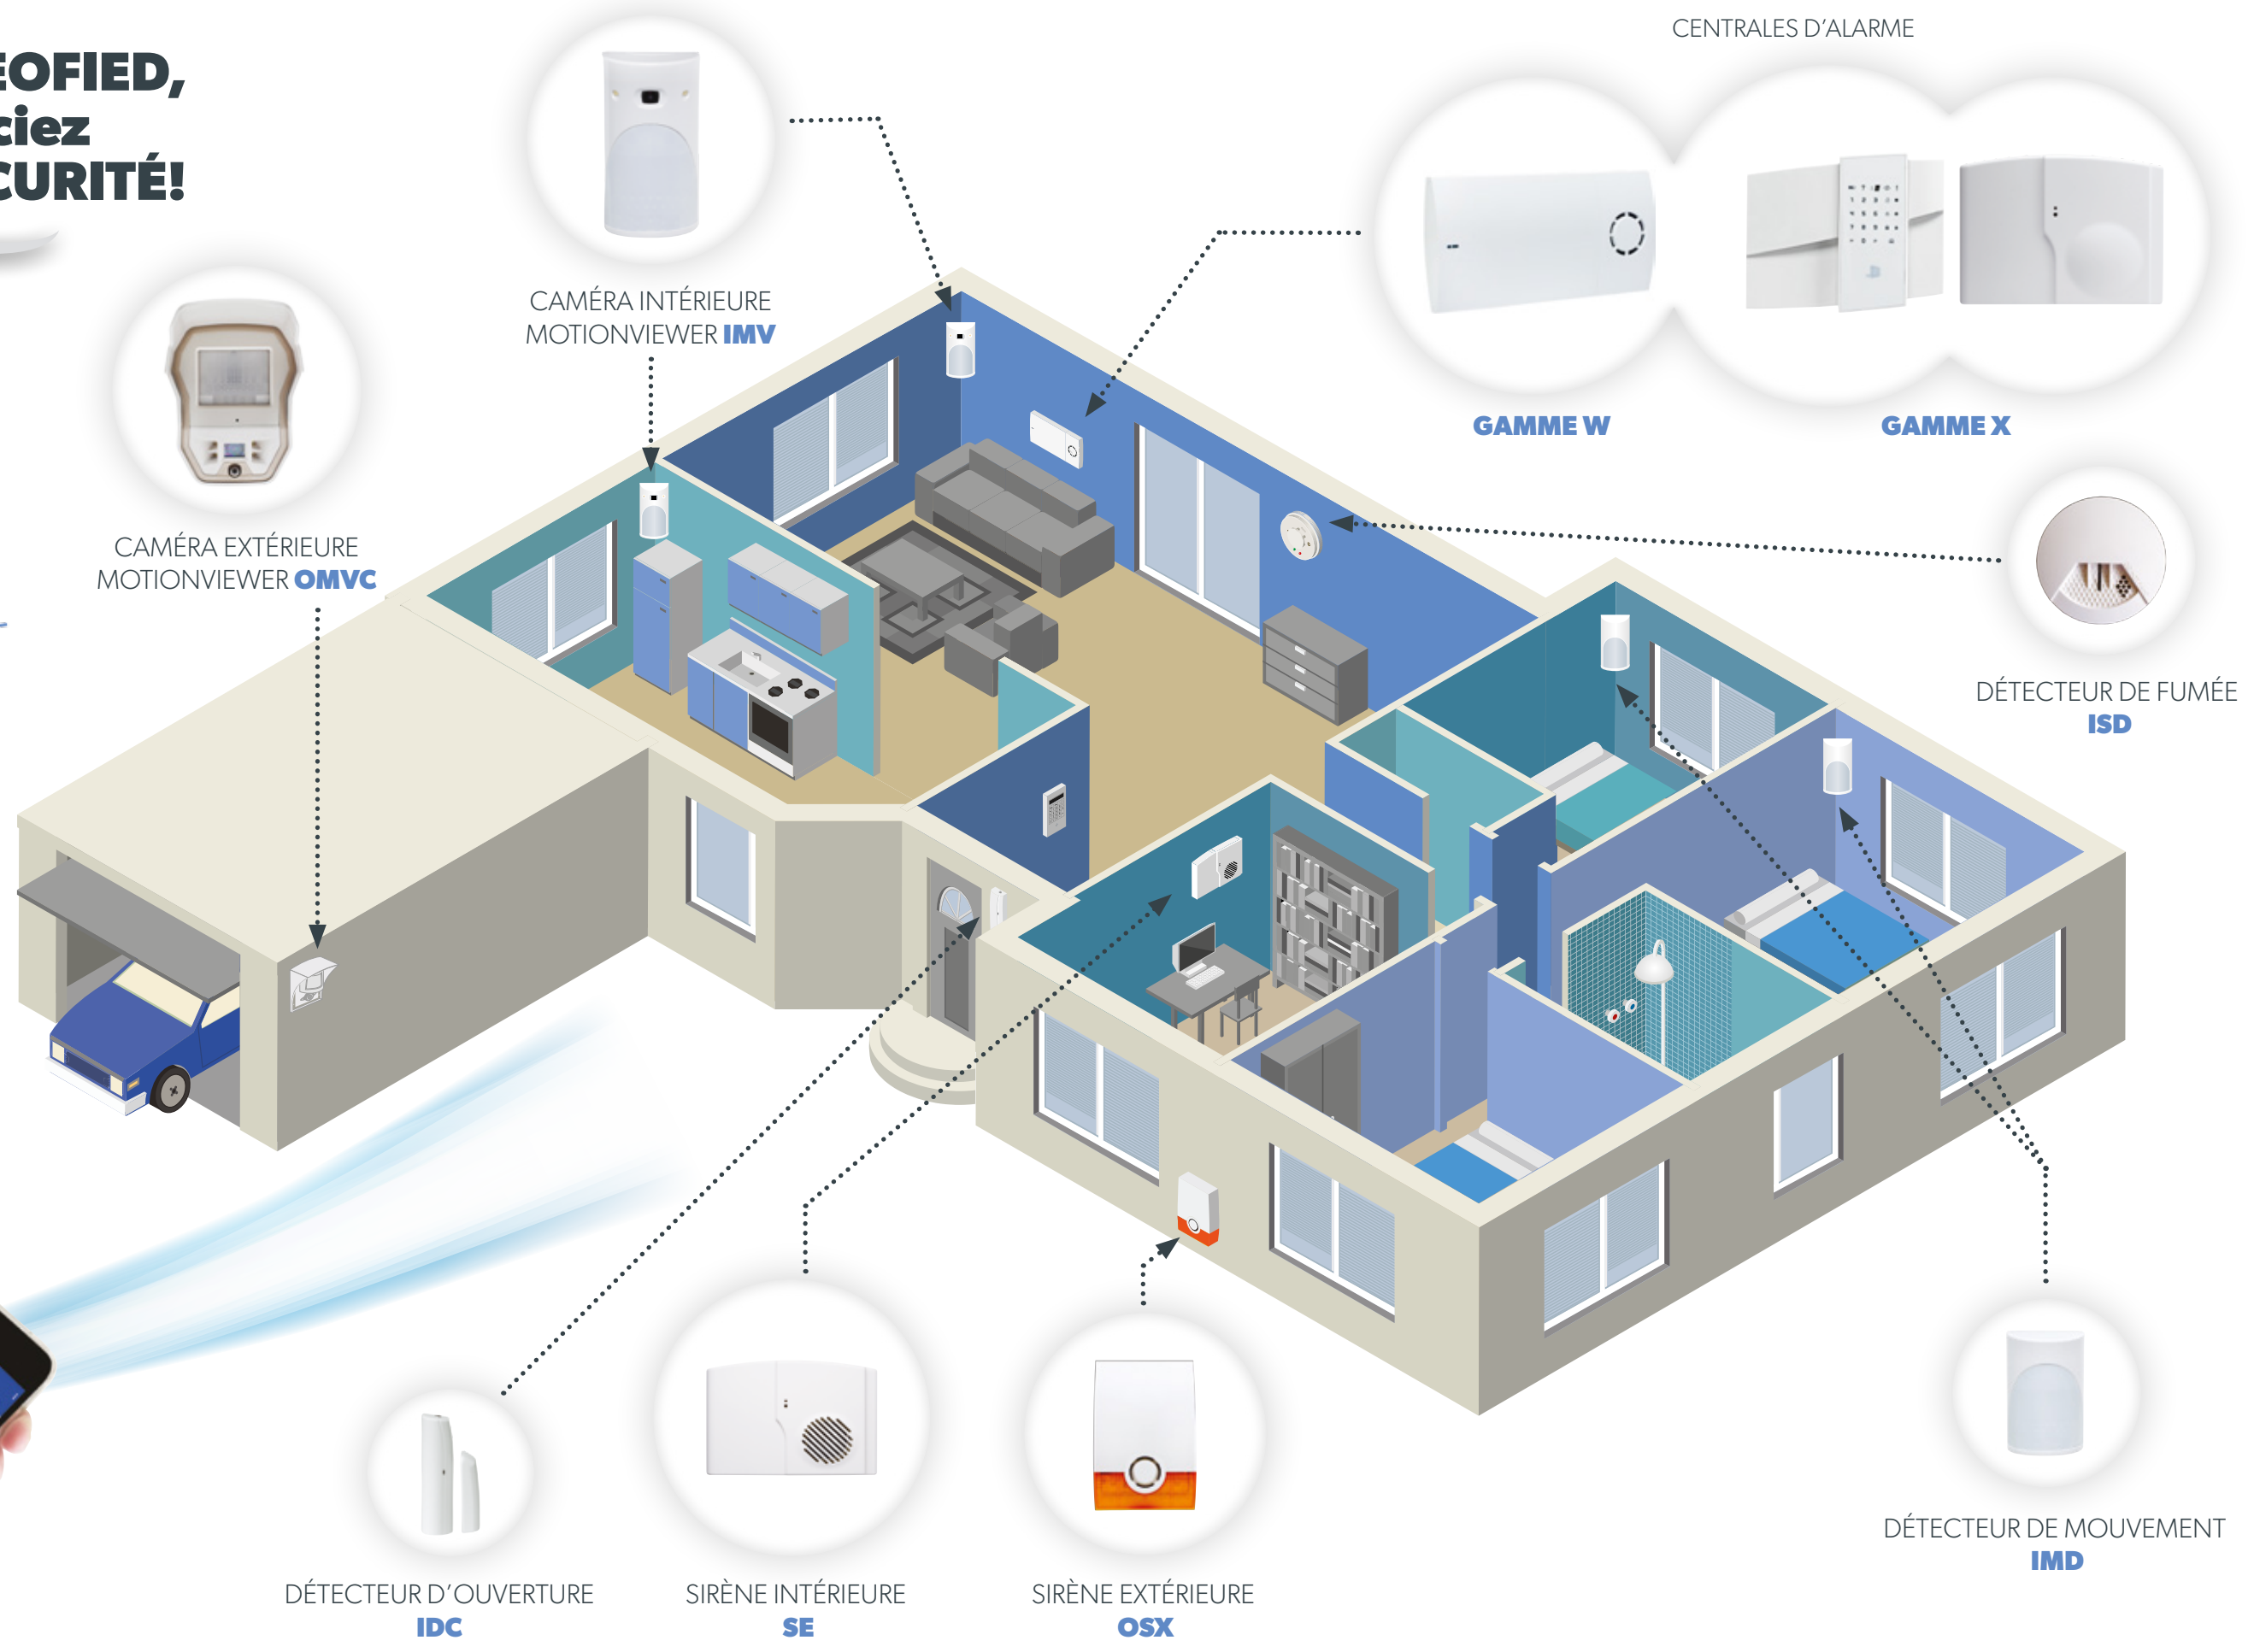

**AVEC VIDEOFIED,
APPRECIÉZ
VOTRE SÉCURITÉ!**

**4 ans
d'autonomie**